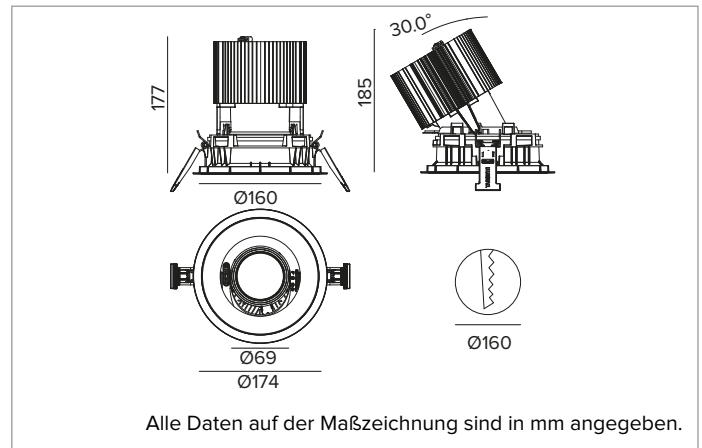

## Ausrichtbarer LED-Einbaustrahler als Trim-Version

		4000K	H(m)	D(m)	Emax(lx)
		Ra90		33°	
		Fixture Power	74W	1	0.60
		Source Flux	8118lm	2	1.20
		Fixture Flux	5889lm	3	1.80
		Efficacy	80lm/W	4	2.40
TS1281	I <sub>max</sub> =1913cd/klm	I <sub>max</sub>	15533cd	5	3.00

### MECHANISCHE MERKMALE

Gehäuse und Wärmeabführung aus schwarz lackiertem Druckguss-Aluminium. Schwarze Abdeckung. Ausrichtungsmöglichkeiten des Optikgehäuses um 30° auf vertikaler Ebene mit mechanischer Arretierung der Ausrichtung mittels Skala, und auf horizontaler Ebene um 358°. Trim-Version mit integriertem schwarzem Ring.  
**Farbe und Oberfläche:** Tiefschwarz  
**Gewicht:** 1,45Kg  
**Version:** TRIM HO  
**Schutzart:** IP20 eingebauter Leuchtenteil  
**Schutzart:** IP40 von unten